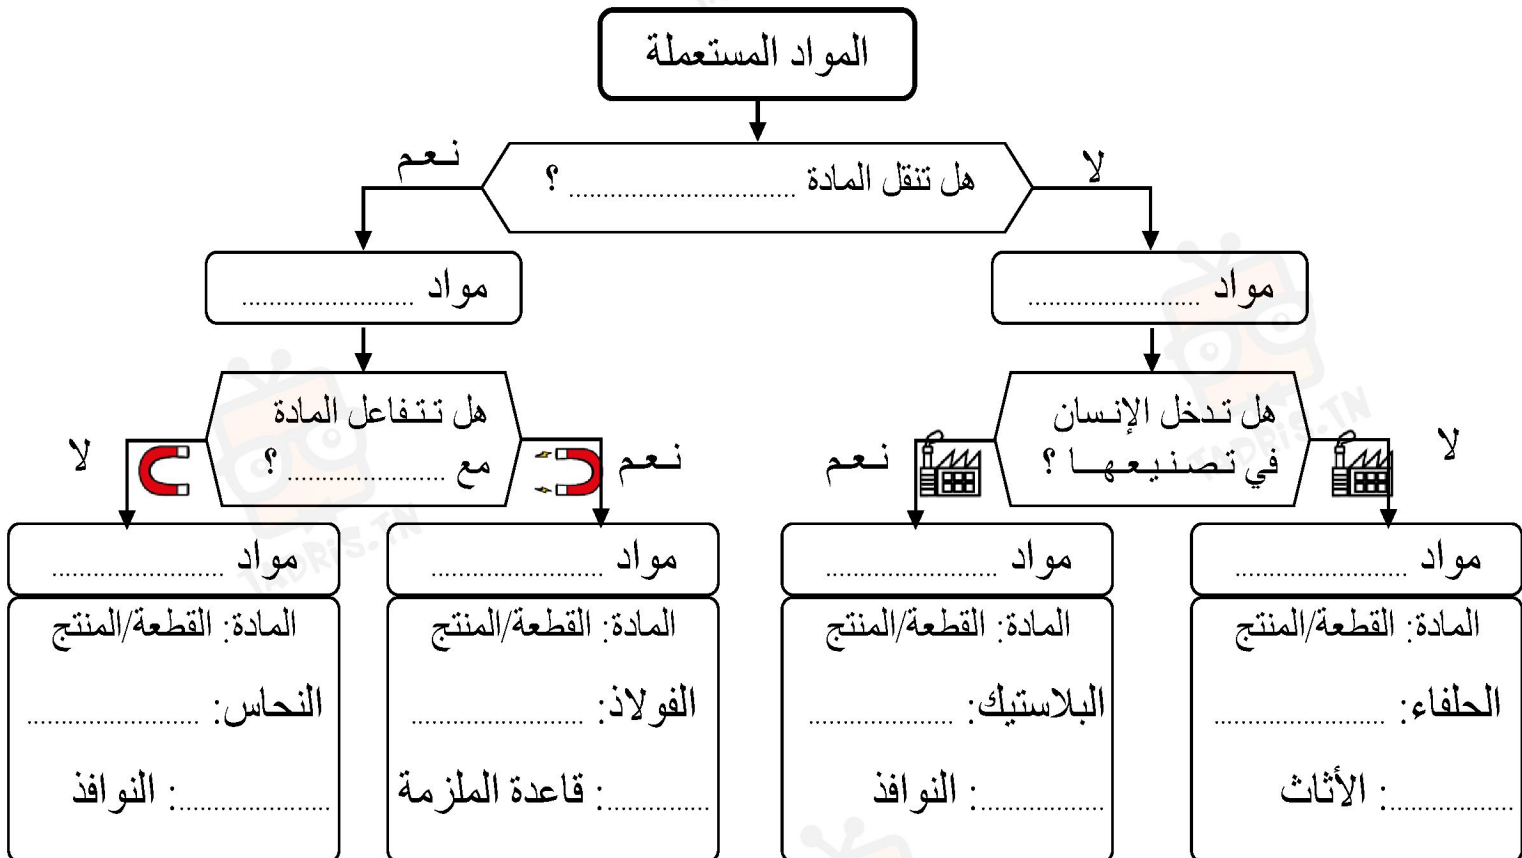

I- الإنارة الكهربائية.

1- هناك طرق مختلفة للتحكم في الإنارة الكهربائية، أكمل الفراغات بما يناسب.

- التحكم من مكان واحد (مصباح الغرفة) و يكون باستعمال

- التحكم من مكانين متباعدين (مصباح الر و يكون باستعمال

- التحكم المؤقت (المصعد) و يكون باستعمال مؤقت إلكتروني مثل

- التحكم بالمؤثرات مثل: 1- الصوت 2- 3-

2- تأمل الرسم البياني المقنن للدارة ثم أكمل الربط الحائطي الموافق لها.

3- تأمل الرسم البياني المقنن للدارة الموالية ثم:

- سم عناصر التحكم فيها.

- أكمل الربط الحائطي الموافق لها.

- ماذا تسمى هذه الدارة.

في دارك... إتهنخ علمو قرابتة إصغارك

1- لمعرفة خصائص المواد المستعملة في صناعة المنتجات التقنية وتصنيفها نجز بعض الاختبارات باستعمال وسائل مختلفة منها ما يلي. أكمل تعيير الجدول بما يناسب.

الصورة	اسم الوسيلة	خاصية المادة المختبرة	صنف المادة المختبرة
	النجمة المعدنية	ناقلية	ترتيب المعادن حراريا
	جهاز	ناقلية
	التفاعل من عدمه

2- أكمل مخطط تصنيف المواد المستعملة.

في دارك... إتهون علمي قرابت إصغارك